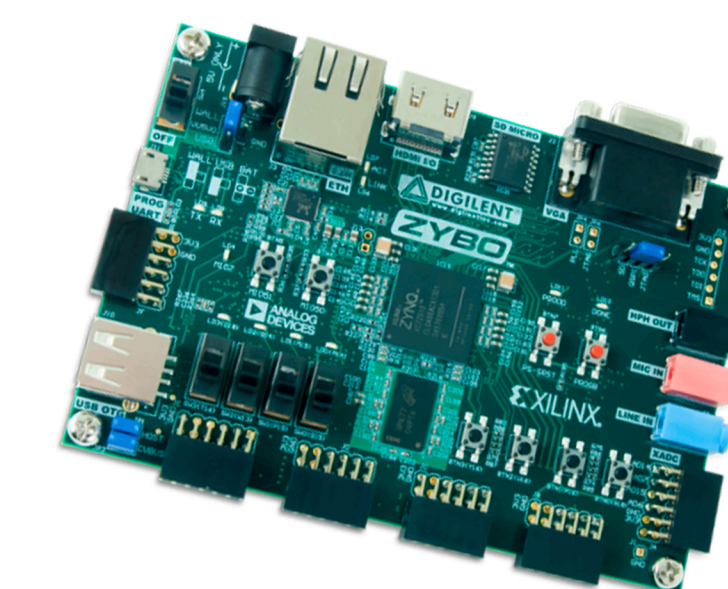

- Selv tilpasset hardware med IP-cores (simuleret hardware med FPGA: zybo board)
- SPI kommunikation med kontroller igennem ADC
- Programmeret i ren C fra bunden (Helt tæt på hardware)
- Optimeret kode med begrænset hardware
- Hurtig opdatering med Vsync og double frame-buffer
- SD-kort læsning af .ppm - til billeder af høj opløsning

Pokémon

en tro kopi

DAN
HP 1
SCORE 32
LEVEL 3

HIGHSCORE	
NIK	9001
JAY	1337
FRE	666
MIK	420
ABE	69

- : 1280x1024 resolution(WOW)!
- : Name-Select (3 bogstaver)!
- : Highscore liste (dyst altid for at vinde)!
- : Uendelig mange levels (spil for evigt)!
- : UI (opdateres realtime)!
- : Joystick og knap (lyn hurtig interaktion)!
- : Nu med 3 nye modstandere og Power-Ups