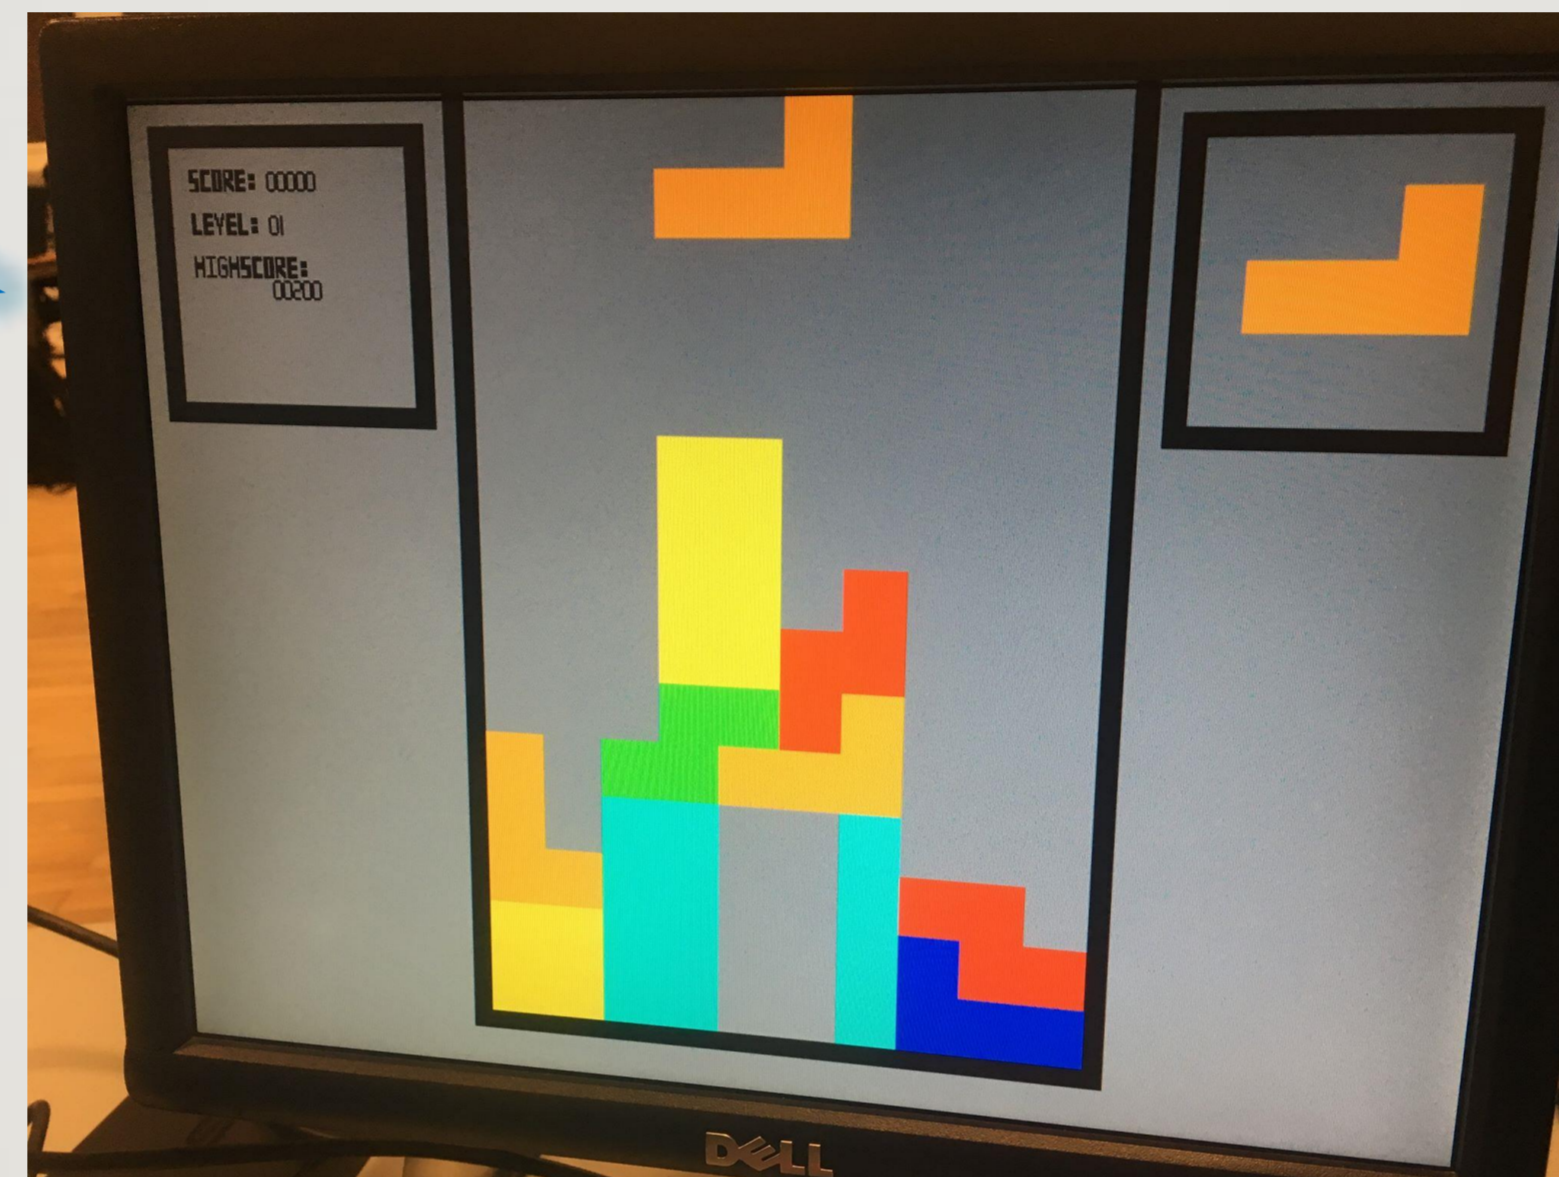

TETRIS

**HVILKET
LEVEL
KAN DU NÅ
TIL???**

GAMEMODE:

- **DROPDOWN**
- **FJERN SÅ MANGE LINJE SOM MULIGT**
- **PÅ DEN BEDSTE HIGHSCORE**
- **FOR HVERT LEVEL GÅR DET HURTIGERE**
- **SE DIN NÆSTE PRIK**
- **HIGHSCORE**
- **LEVELS**

SPECS:

- **VANVITTIGT
OPLØSNING**
- **VILDESTE
PROCESSOR**
- **INSANE
CONTROLLER**